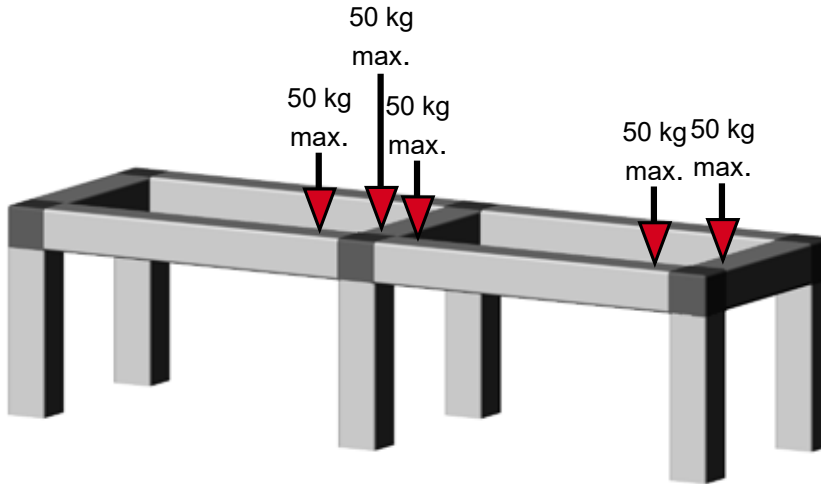

**Statische Druckbelastbarkeit von Steckverbindern Serie V30X1.5MK**  
**Static load capacity for plug-in connectors range V30X1.5MK**  
**Limites de charge pour des raccords gamme V30X1.5MK**

Diese Werte beziehen sich **ausschließlich** auf die Belastung im eingebauten Zustand **für Konstruktionen mit geschlossenen Rahmen**.  
These values refer to the loading capacity **when mounted in constructions with closed frames only**.  
Ces valeurs se réfèrent aux raccords montés **dans constructions avec des cadres fermés exclusivement**.